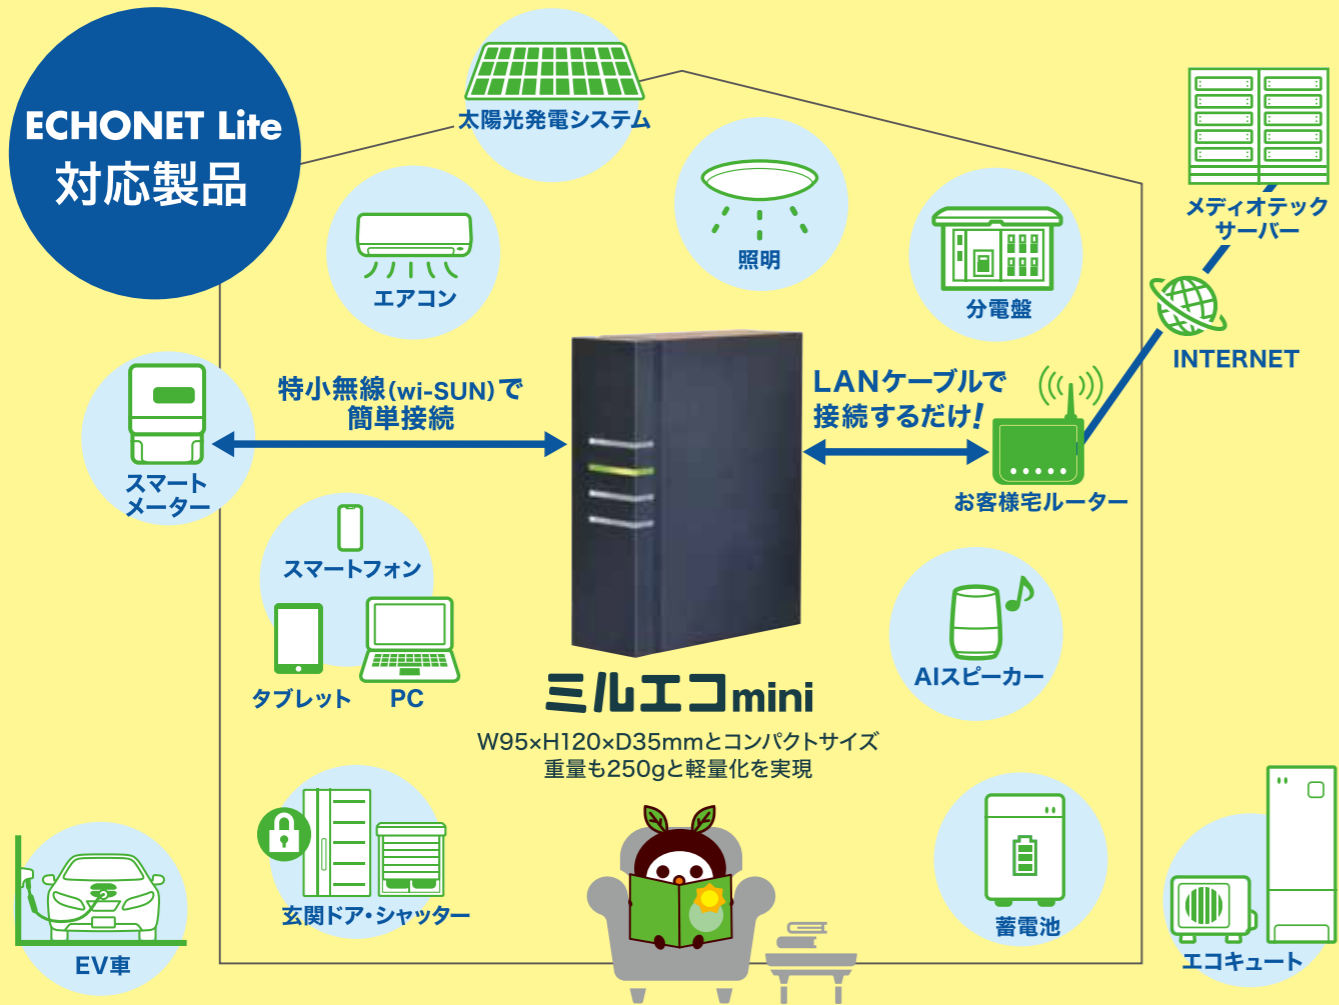

AI機能を搭載！新モードも追加！

ミルエコminiを導入することで、太陽光の余剰電力を活用して給湯器の湯沸かしをすることができたり、電力料金に合わせてタイミングで蓄電池を充放電することができます。

ミルエコminiのAI機能は今後さらに新しいサービスを展開いたします。

ミルエコmini 製品仕様

通信インターフェース	有線LAN	規格	IEEE802.3u(100BASE-TX) / IEEE802.3準拠(10BASE-T)
	920M特小無線	ポート	1ポート/AUTO-MDI対応
拡張インターフェース	USB	規格	USB2.0
		ポート	1ポート/DC5V/500mA供給可能
表示	前面LED	POWER/SERVER/S-METER/EXT.	
動作環境	電源	DC5V/2.4A	
	動作温度/湿度	0℃~40℃(自然空冷) / 10%~90%(結露なきこと)	
	設置場所	屋内	
	消費電力	最大:10W以下/通常:6W以下	
外形寸法/重量	VCCI	ClassB	
型番	W95×H120×D35mm/250g(本体のみ)		
型番	MIRUECO mini		
ご利用条件	<ul style="list-style-type: none"> ・ミルエコminiのご利用には事前にブロードバンド回線の契約が必要です ・利用料金の計算は概算となり、お客様の電気の契約内容によって異なります 		

www.eco-fan.jp/

このカタログの記載内容は2021年9月現在のものです

ミルエコmini

ホームエネルギーマネジメントシステム
&
トータルデータサービス

PCやタブレット、スマートフォンで見える化。 自宅のスマートハウス化を実現!

工事不要! ネットワーク設定不要!
設置してすぐ使えるミルエコmini

いつでもどこでも確認!
クラウドサービス「Eco Fan」

クラウドサービス「EcoFan」は、お手持ちのPCやタブレット・スマートフォンで売買電力量、太陽光発電量、蓄電池の使用量を「見える化」。日ごとの天気や気温の表示、消費電力量や発電量を観察できることで節電・節約・使用エネルギーによるCo2排出量の削減にも貢献します。

※ミルエコminiのご利用にはインターネットの常時接続が必要です。プロバイダ契約料、通信料はお客様のご負担となります。
※EcoFanサーバーへはIPv4での接続となります。プロバイダとIPv6のみご契約の場合ご利用が出来ませんのでご注意ください。
※売買電力量はスマートメーターから計測データを取得します。(売電量は太陽光発電がある場合のみ)
※EcoFanは無料でご利用頂けます。
※EcoFanに表示される電気使用量・電気料金は目安です。電力事業者から請求される電気料金とは異なります。

月ごとに節電目標を設定。きちんと目標を設定して、しっかり管理。計画的な節電で省エネを支えます。ECHONET Liteで接続された家電の制御が可能です。外出先からもエアコンをつけたり、お風呂の湯はりを行うことができます。各機器をグループ化して、一括制御ボタンを作ったり、スケジュール運転で便利、快適な暮らしができます。

ECHONET Lite とは

エコーネットコンソーシアムが策定した、HEMSと各種関連製品をつなぐスマートハウスの標準インターフェイスです。ECHONET Liteを実装したHEMSを用いて、その製品のコントロールが可能となります。