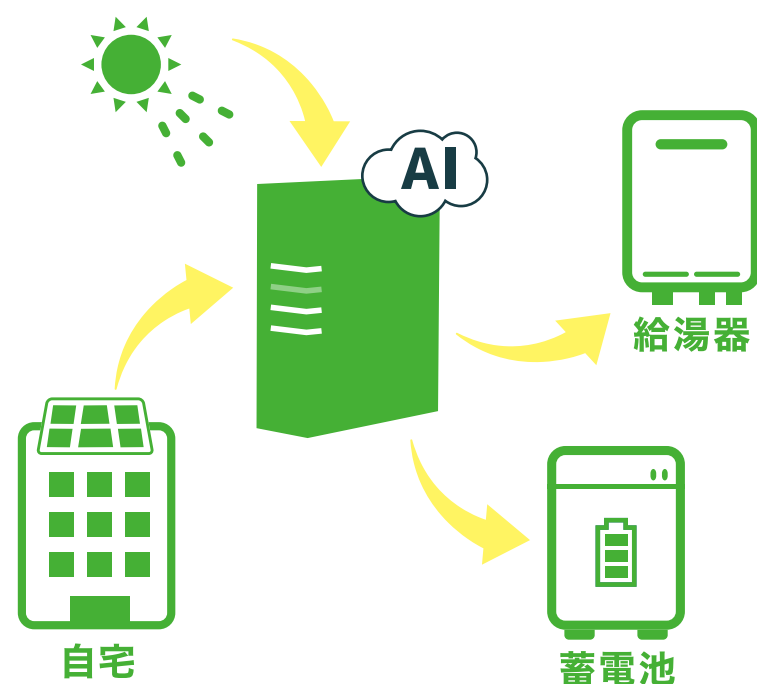

AI機能を搭載！新モードも追加！

ミルエコminiを導入することで、太陽光の余剰電力を活用して給湯器の湯沸かしをすることができたり、電力料金に合わせてタイミングで蓄電池を充放電することができます。

ミルエコminiのAI機能は今後さらに新しいサービスを展開いたします。

ミルエコmini 製品仕様

通信インターフェース	有線LAN	規格	IEEE802.3u(100BASE-TX) / IEEE802.3準拠(10BASE-T)
	920M特小無線	ポート	1ポート/AUTO-MDI対応
拡張インターフェース	USB	規格	USB2.0
		ポート	1ポート/DC5V/500mA供給可能
表示	前面LED	POWER/SERVER/S-METER/EXT.	
動作環境	電源	DC5V/2.4A	
	動作温度/湿度	0℃~40℃(自然空冷) / 10%~90%(結露なきこと)	
	設置場所	屋内	
	消費電力	最大:10W以下/通常:6W以下	
外形寸法/重量	VCCI	ClassB	
型番	W95×H120×D35mm/250g(本体のみ)		
型番	MIRUECO mini		
ご利用条件	<ul style="list-style-type: none"> ・ミルエコminiのご利用には事前にブロードバンド回線の契約が必要です ・利用料金の計算は概算となり、お客様の電気の契約内容によって異なります 		

www.eco-fan.jp/

このカタログの記載内容は2021年9月現在のものです

ミルエコmini

ホームエネルギーマネジメントシステム
&
トータルデータサービス

PCやタブレット、スマートフォンで見える化。 自宅のスマートハウス化を実現!

工事不要! ネットワーク設定不要!
設置してすぐ使えるミルエコmini

いつでもどこでも確認!
クラウドサービス「Eco Fan」

クラウドサービス「EcoFan」は、お手持ちのPCやタブレット・スマートフォンで売買電力量、太陽光発電量、蓄電池の使用量を「見える化」。日ごとの天気や気温の表示、消費電力量や発電量を観察できることで節電・節約・使用エネルギーによるCo2排出量の削減にも貢献します。